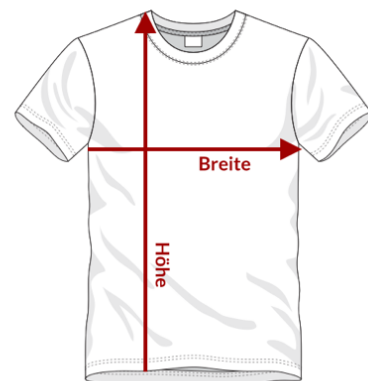

Größe	Breite	Höhe	Ärmel
XS (140/152)	41	52	34
S (164)	43	56	37
M (170)	46	60	39
L (176)	48	64	42
XL (182+)	51	67	44

Abmessunzen

Größe	Breite	Höhe	Ärmel
S	46	71	40
M	51	74	43
L	56	76	47
XL	61	79	51
XXL	66	81	55
3XL	71	84	58
4XL	76	86	62
5XL	81	89	64

Größe	Breite	Höhe	Ärmel
S	51	69	85
M	56	71	88
L	61	74	90
XL	66	76	93
XXL	71	79	95
3XL	76	81	98
4XL	81	84	100
5XL	86	86	103