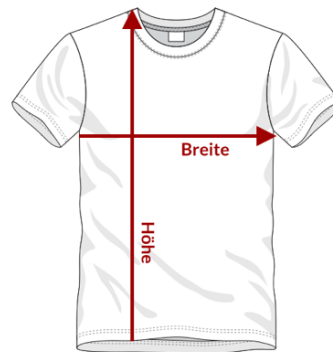

Größe	Breite	Höhe	Ärmel
XS (140/152)	41	52	34
S (164)	43	56	37
M (170)	46	60	39
L (176)	48	64	42
XL (182+)	51	67	44

Abmessunzen

Größe	Breite	Höhe	Ärmel
S	46	71	40
M	51	74	43
L	56	76	47
XL	61	79	51
XXL	66	81	55
3XL	71	84	58
4XL	76	86	62
5XL	81	89	64

Größe	Breite	Höhe	Ärmel
S	51	69	85
M	56	71	88
L	61	74	90
XL	66	76	93
XXL	71	79	95
3XL	76	81	98
4XL	81	84	100
5XL	86	86	103